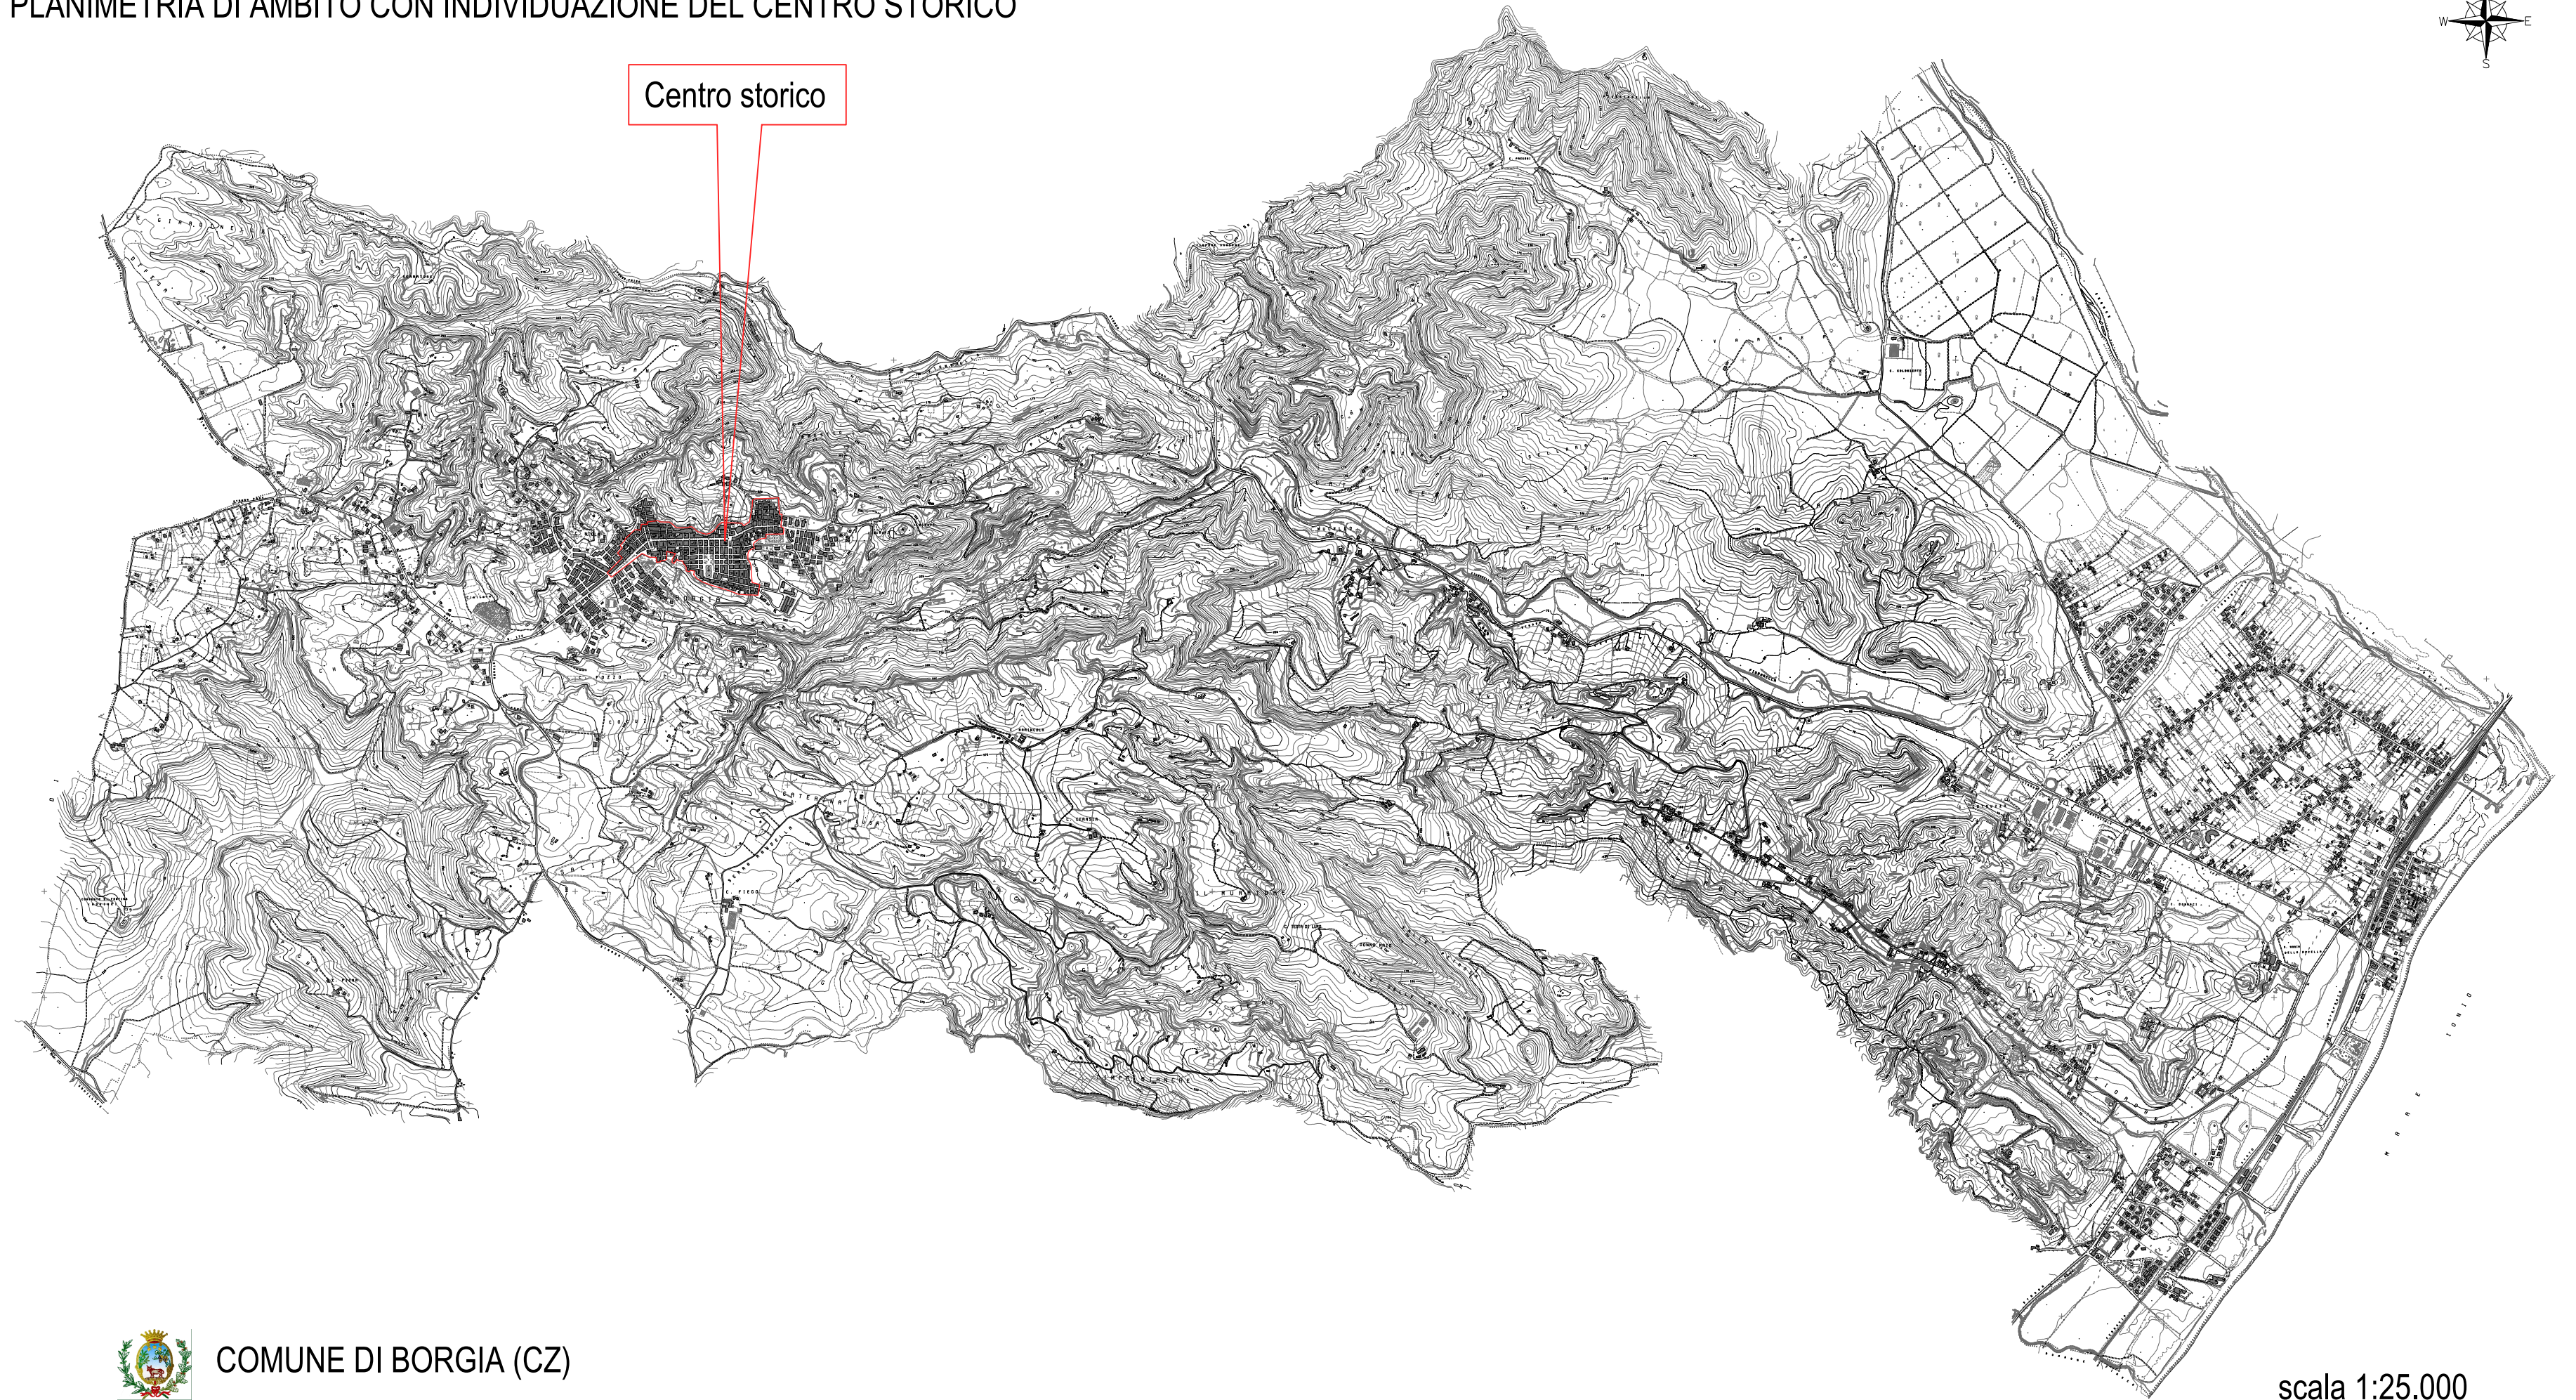

COMUNE DI BORGIA

Provincia di Catanzaro

DEHORS

**REGOLAMENTO DISCIPLINANTE L'OCCUPAZIONE DEL SUOLO PUBBLICO E
PRIVATO GRAVATO AD USO PUBBLICO MEDIANTE L'ALLESTIMENTO DI DEHORS
STAGIONALI E CONTINUATIVI**

Allegato 1 – Planimetria di Ambito con individuazione del centro storico

PLANIMETRIA DI AMBITO CON INDIVIDUAZIONE DEL CENTRO STORICO

COMUNE DI BORGIA (CZ)

scala 1:25.000

CENTRO STORICO

COMUNE DI BORGIA (CZ)

Scala 1:5000