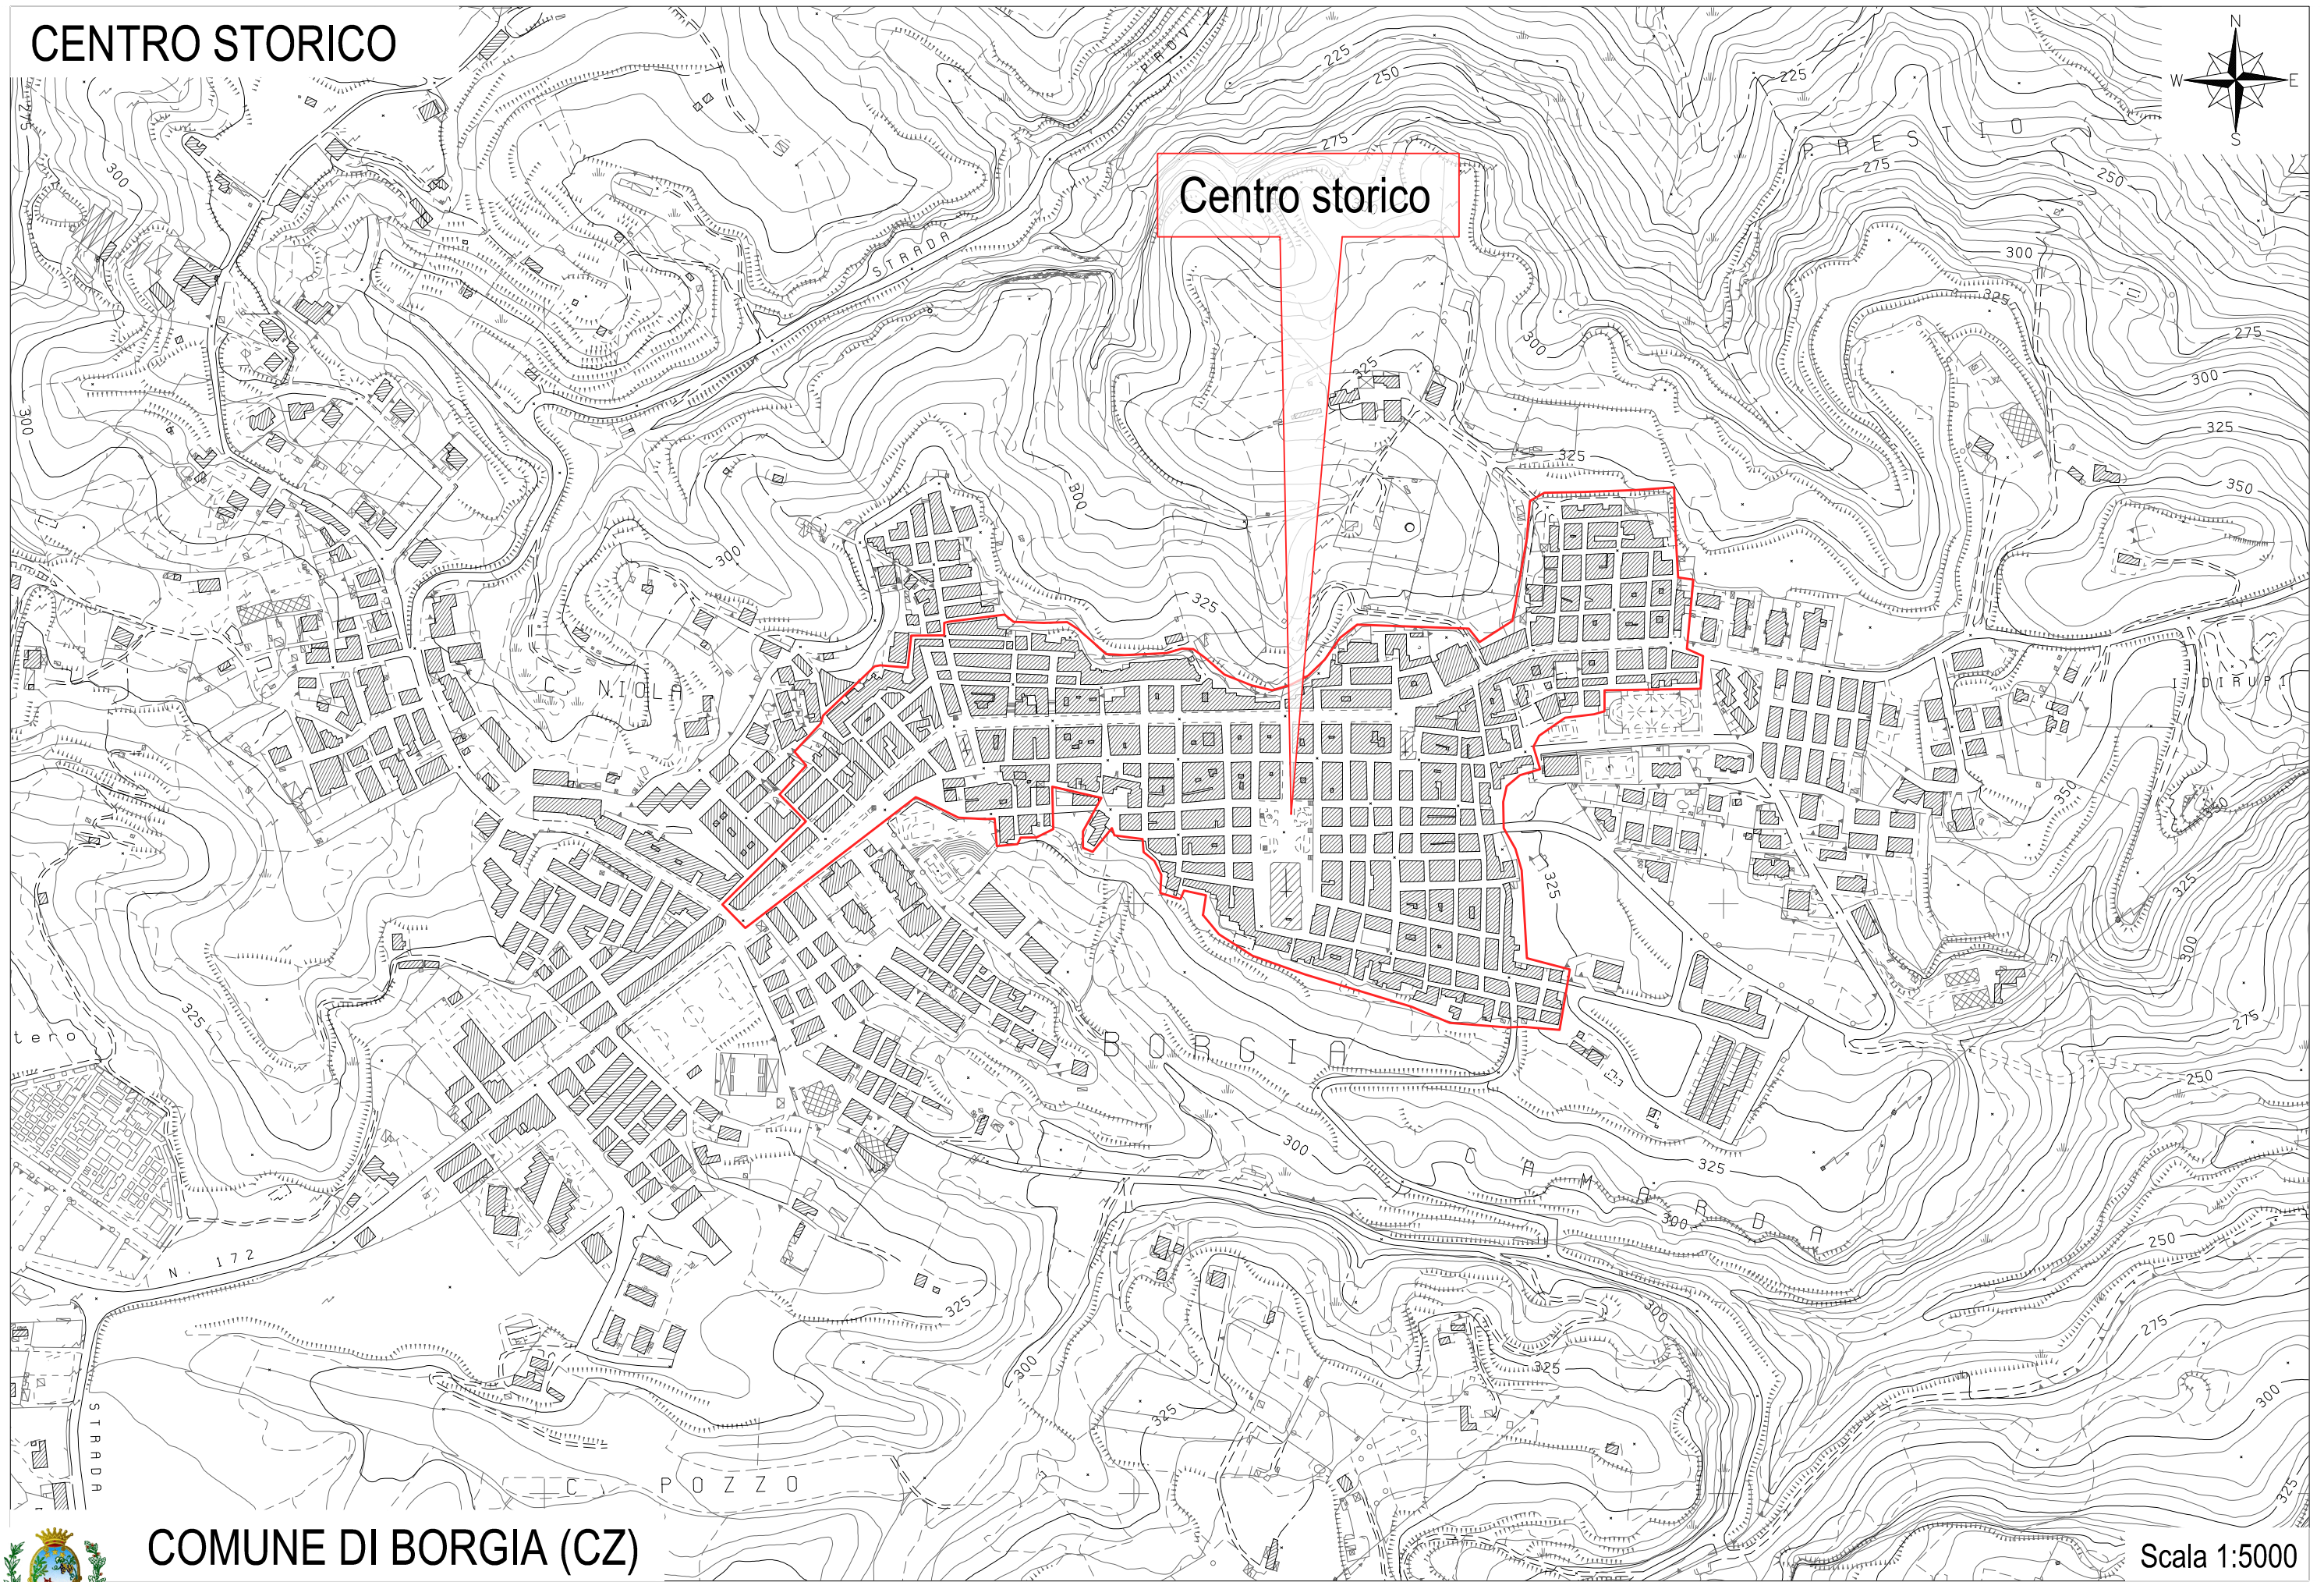

COMUNE DI BORGIA

Provincia di Catanzaro

DEHORS

**REGOLAMENTO DISCIPLINANTE L'OCCUPAZIONE DEL SUOLO PUBBLICO E
PRIVATO GRAVATO AD USO PUBBLICO MEDIANTE L'ALLESTIMENTO DI DEHORS
STAGIONALI E CONTINUATIVI**

Allegato 1 – Planimetria di Ambito con individuazione del centro storico

PLANIMETRIA DI AMBITO CON INDIVIDUAZIONE DEL CENTRO STORICO

COMUNE DI BORGIA (CZ)

scala 1:25.000

CENTRO STORICO

COMUNE DI BORGIA (CZ)

Scala 1:5000